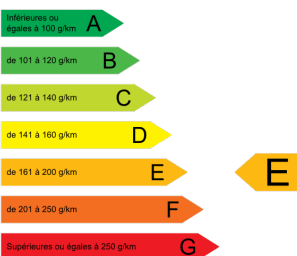

Détail

Remarque

Prix de vente TTC

20 388 € TTC