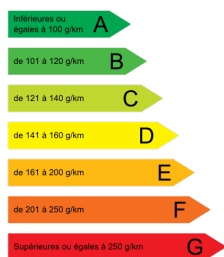

Détail

Remarque

Prix de vente TTC