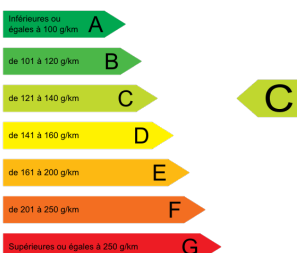

CCB IMPORT
53 Route de Bretagne
14210 TOURVILLE SUR ODON
France
Email: contact@cbbimport.com
Tel: 02 31 77 72 72

RENAULT

GRAND SCENIC IV

Blue dCi 150 EDC INTENS BOSE 7PL

Détails Véhicule

Marque	RENAULT	Date de 1ère m.e.c	
Modele	GRAND SCENIC IV	Energie	DIESEL
Versión	Blue dCi 150 EDC INTENS BOSE 7PL	Kilométrage	Véhicule 0KM
Couleur	P. METAL SELON STOCK	Puissance fiscale	8

Photos

Principaux équipements et options incluses

Options incluses : Peinture métallisée bi-ton **650.00€** , 7 places **600.00€** , Bose surround system **600.00€** , Pack easy parking : easy park assist avec caméra de recul **350.00€** , Roue de secours galette **130.00€** , Barres de toit longitudinales chromées **200.00€** , Rideaux pare-soleil ar , Affichage tête haute **400.00€** , Assistant maintien de voie **250.00€** , Régulateur de vitesse adaptatif **300.00€**