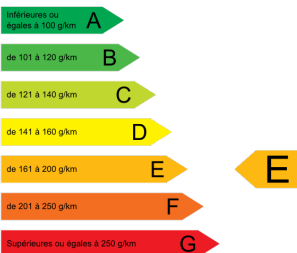

Détail

Remarque

Prix de vente TTC

25 740 € TTC