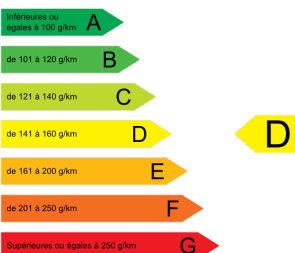

Détail

Remarque

Prix de vente TTC

24 948 € TTC