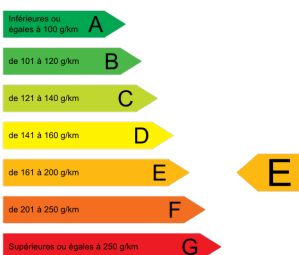

Détail

Remarque

Prix de vente TTC

24 300 € TTC