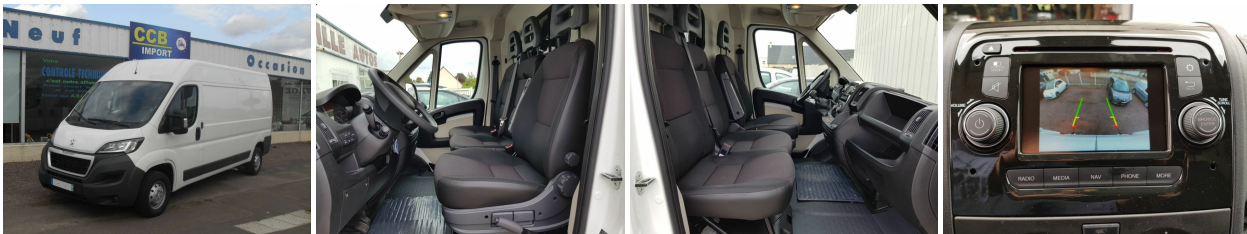

CCB IMPORT
53 Route de Bretagne
14210 TOURVILLE SUR ODON
France
Email: contact@ccbimport.com
Tel: 02 31 77 72 72

PEUGEOT BOXER

**335 L2H2 2.0 BlueHdi 160 PREMIUM
GPS**

Détails Véhicule

Marque	PEUGEOT	Date de 1ère m.e.c	
Modele	BOXER	Energie	DIESEL
Version	335 L2H2 2.0 BlueHdi 160 PREMIUM GPS	Kilométrage	Véhicule 0KM
Couleur	BLANC BANQUISE	Puissance fiscale	7

Photos

Principaux équipements et options incluses

Options incluses : Navigation gps sur écran tactile **720.00€** , Caméra de recul + aide au stationnement ar **636.00€** , Suspension ar renforcée **144.00€** , Projecteurs antibrouillard **180.00€**