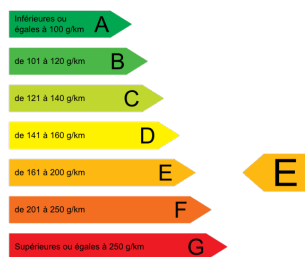

Détail

Remarque

Prix de vente TTC

26 940 € TTC