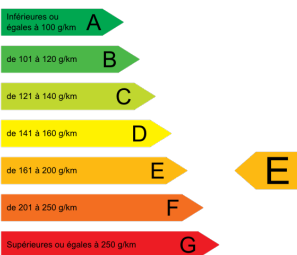

Détail

Remarque

Prix de vente TTC

25 188 € TTC