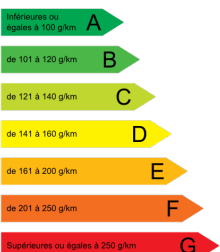

CCB IMPORT
53 Route de Bretagne
14210 TOURVILLE SUR ODON
France
Email: contact@ccbimport.com
Tel: 02 31 77 72 72

RENAULT

GRAND SCENIC IV

Blue dCi 120 EDC INTENS BOSE 7PL
+ TOIT PANO

Détails Véhicule

Marque	RENAULT	Date de 1ère m.e.c	
Modele	GRAND SCENIC IV	Energie	DIESEL
Version	Blue dCi 120 EDC INTENS BOSE 7PL + TOIT PANO	Kilométrage	Véhicule 0KM
Couleur	P. METAL SELON STOCK	Puissance fiscale	6

Photos

Principaux équipements et options incluses

Options incluses : 7 places **600.00€** , Bose surround system **600.00€** , Easy park assist **350.00€** , Peinture métallisée **650.00€** , Roue de secours galette **130.00€** , Barres de toit longitudinales chromées **200.00€** , Toit panoramique **700.00€**