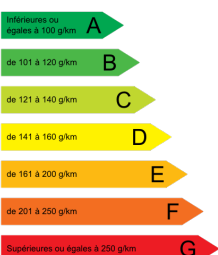

CCB IMPORT
53 Route de Bretagne
14210 TOURVILLE SUR ODON
France
Email: contact@ccbimport.com
Tel: 02 31 77 72 72

PEUGEOT

308 SW

1.2 PureTech 130 S&S ALLURE SUREQUIPEE

Détails Véhicule

Marque	PEUGEOT	Date de 1ère m.e.c	
Modele	308 SW	Energie	ESSENCE
Version	1.2 PureTech 130 S&S ALLURE SUREQUIPEE	Kilométrage	Véhicule 0KM
Couleur	GRIS	Puissance fiscale	7

Photos

Principaux équipements et options incluses

Options incluses : Peinture métallisée , Jantes alliage 17" diamantées 'rubis' , Pack side security : park assist + système de surveillance d'angle mort , Projecteurs haut de gamme 'full led technology' , Toit panoramique en verre avec occulteur électrique séquentiel