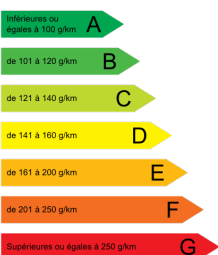

CCB IMPORT
53 Route de Bretagne
14210 TOURVILLE SUR ODON
France
Email: contact@ccbimport.com
Tel: 02 31 77 72 72

CITROEN

BERLINGO Nouveau

Taille M BlueHDi 100 SHINE PACK XTR

Détails Véhicule

Marque	CITROEN	Date de 1ère m.e.c	
Modele	BERLINGO Nouveau	Energie	DIESEL
Version	Taille M BlueHDi 100 SHINE PACK XTR	Kilométrage	Véhicule 0KM
Couleur	P. METAL SELON STOCK	Puissance fiscale	5

Photos

Principaux équipements et options incluses

Options incluses : Peinture métallisée , Pack xtr : tissu line green + coques de rétroviseurs extérieurs et barres de toit noir + jantes alliage 17" spin , Roue de secours , Pack safety plus : commutation automatique des feux + reconnaissance étendue des panneaux + alerte attention conducteur