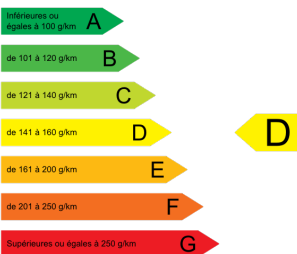

Détail

Remarque

Prix de vente TTC

22 188 € TTC