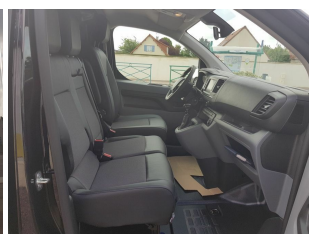

Photos

Principaux équipements et options incluses

Options incluses : Peinture métallisée , Banquette moduwork , Navigation 3d connectée avec reconnaissance vocale + mirror screen , Pack visio park 1 : aide au stationnement av + système actif de surveillance d'angle mort + caméra de recul , Projecteurs antibrouillard , Rétroviseurs extérieurs rabattables électriquement , Pack look , Radio dab