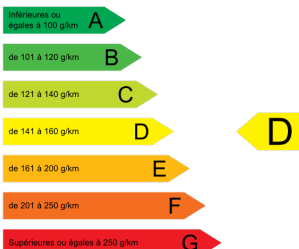

Détail

Remarque

Prix de vente TTC

24 120 € TTC