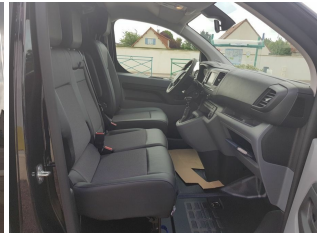

Photos

Principaux équipements et options incluses

Options incluses : Peinture métallisée , Banquette moduwork , Navigation 3d connectée avec reconnaissance vocale + mirror screen , Pack visio park 1 : aide au stationnement av + système actif de surveillance d'angle mort + caméra de recul , Projecteurs antibrouillard , Rétroviseurs extérieurs rabattables électriquement , Pack look , Radio dab