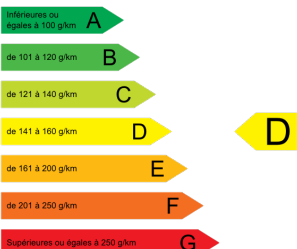

Détail

Remarque

Prix de vente TTC

25 320 € TTC