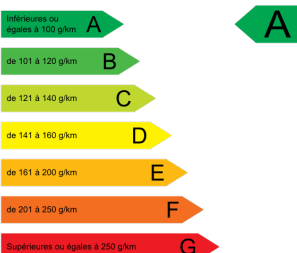

CCB IMPORT
53 Route de Bretagne
14210 TOURVILLE SUR ODON
France
Email: contact@cbbimport.com
Tel: 02 31 77 72 72

PEUGEOT

308

1.5 BLUEHDI 130 S&S EAT8 GT LINE

Détails Véhicule

Marque	PEUGEOT	Date de 1ère m.e.c	
Modele	308	Energie	DIESEL
Version	1.5 BLUEHDI 130 S&S EAT8 GT LINE	Kilométrage	Véhicule 0KM
Couleur	BLANC NACRE	Puissance fiscale	6

Photos

Principaux équipements et options incluses

Options incluses : Peinture blanc nacre , Roue de secours galette