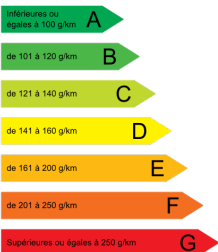

Détail

Remarque

Prix de vente TTC

27 250 € TTC