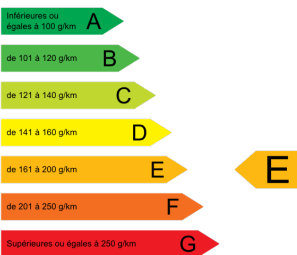

Détail

Remarque

Prix de vente TTC