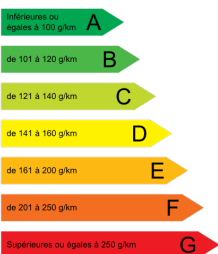

Détail

Remarque

Prix de vente TTC

20 990 € TTC