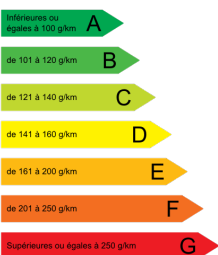

CCB IMPORT
53 Route de Bretagne
14210 TOURVILLE SUR ODON
France
Email: contact@ccbimport.com
Tel: 02 31 77 72 72

RENAULT

CLIO 5

TCe 130 EDC FAP INTENS PACK TECHNO

Détails Véhicule

Marque	RENAULT	Date de 1ère m.e.c	
Modele	CLIO 5	Energie	ESSENCE
Version	TCe 130 EDC FAP INTENS PACK TECHNO	Kilométrage	Véhicule 0KM
Couleur	GRIS TITANIUM	Puissance fiscale	7

Photos

Principaux équipements et options incluses

Options incluses : Peinture métallisée , Pack techno bose (easy link 9. 3" , système audio bose®, easy park assist et caméra 360°) , Chargeur smartphone à induction , Projecteurs antibrouillard led , Jantes alu 17" viva stella diamantées , Roue de secours temporaire , Pack perso noire , Sièges av chauffants