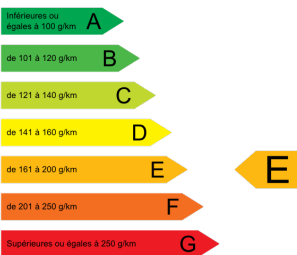

CCB IMPORT
53 Route de Bretagne
14210 TOURVILLE SUR ODON
France
Email: contact@ccbimport.com
Tel: 02 31 77 72 72

RENAULT

MASTER Nouveau

3.5T L3H2 2.3 Energy dCi 150 BVR Grand Confort

Détails Véhicule

Marque	RENAULT	Date de 1ère m.e.c	
Modele	MASTER Nouveau	Energie	DIESEL
Version	3.5T L3H2 2.3 Energy dCi 150 BVR Grand Confort	Kilométrage	Véhicule 0KM
Couleur	GRIS ETOILE	Puissance fiscale	8

Photos

Principaux équipements et options incluses

Options incluses : Attelage de remorque **528.00€**, Radar av/ar + caméra de recul **1200.00€**, Marchepied ar **180.00€**, Plancher bois **540.00€**, Projecteurs antibrouillard **192.00€**, Cartographie europe nav r-link **144.00€**, Pack r-link evolution : navigation gps carte europe **888.00€**, Système ouverture des portes avec accès mains libres **228.00€**, Peinture métallisée **648.00€**, Chargeur téléphone à induction **120.00€**

Equipements : Accoudoir siège conducteur, Airbag conducteur, Alternateur renforcé 185a, Banquette 2 places, Climatisation manuelle, Cloison complète, Condamnation centralisée des portes avec télécommande, Couvercle sur planche de bord, Direction assistée, abs avec assistance au freinage d'urgence, Esp+extended grip+aide au démarrage en côte, Enjoliveurs mini, Feux de jour led c-shape intégrés aux projecteurs av, Feux et essuie-vitres automatiques, Lève-vitres av électriques, Miroir wide view, Panneau latéral gauche tôle, Porte latérale droite coulissante tôle, Portes ar 180° tôlees, Radio (tuner, bluetooth, usb), Roue de secours, Roues tôlees 16", Régulateur et limiteur de vitesse, Réservoir 105 litres, Rétroviseurs électriques, Sans habillage pavillon, Sellerie tissu, Siège conducteur à réglage lombaire, Tablette easy life

Détail

Remarque