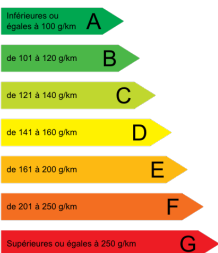

CCB IMPORT
53 Route de Bretagne
14210 TOURVILLE SUR ODON
France
Email: contact@ccbimport.com
Tel: 02 31 77 72 72

PEUGEOT

308

BlueHDi 130 BVM6 ALLURE PACK

Détails Véhicule

Marque	PEUGEOT	Date de 1ère m.e.c	
Modele	308	Energie	DIESEL
Versio	BlueHDi 130 BVM6 ALLURE PACK	Kilométrage	Véhicule 0KM
Couleur	BLANC NACRE	Puissance fiscale	7

Photos

Principaux équipements et options incluses

Options incluses : Peinture spéciale blanc nacré