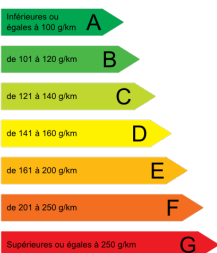

Détail

Remarque

Prix de vente TTC