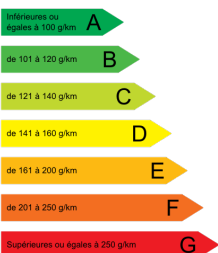

Détail

Remarque

Prix de vente TTC