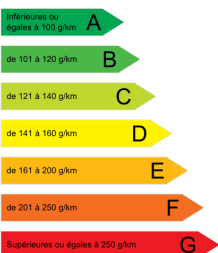

Détail

Remarque

C

Prix de vente TTC