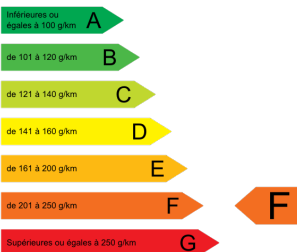

Détail

Remarque

Prix de vente TTC

26 340 € TTC