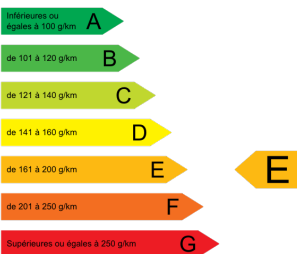

Détail

Remarque

Prix de vente TTC

25 188 € TTC