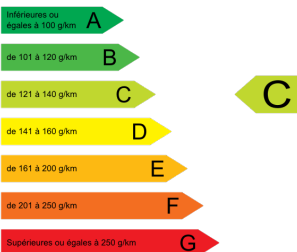

Détail

Remarque

Prix de vente TTC

21 990 € TTC