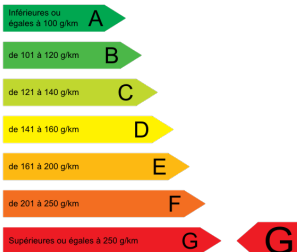

CCB IMPORT
53 Route de Bretagne
14210 TOURVILLE SUR ODON
France
Email: contact@ccbimport.com
Tel: 02 31 77 72 72

CITROEN JUMPER

35 L2H2 BLUEHDi 165 BVM6 DRIVER

Détails Véhicule

Marque	CITROEN	Date de 1ère m.e.c	
Modele	JUMPER	Energie	DIESEL
Version	35 L2H2 BLUEHDi 165 BVM6 DRIVER	Kilométrage	Véhicule 0KM
Couleur	BLANC BANQUISE	Puissance fiscale	7

Photos

Principaux équipements et options incluses

Options incluses : Suspension ar renforcée , Climatisation automatique , Cloison vitrée , Feux diurnes avant à led
Équipements : Caméra de recul , Pack afil , Navigation gps , Abs , Aide au freinage d'urgence (afu) , Aide au stationnement ar , Airbag conducteur , Banquette passagers 2 places , Esp , Enjoliveurs 15" , Lève-vitres électriques , Porte latérale droite tôle , Radio mp3 , Écran tactile et bluetooth , Prise usb , Roue de secours , Régulateur et limiteur de vitesse , Rétroviseurs extérieurs rabattables électriquement , Rétroviseurs extérieurs électriques dégivrants , Siège conducteur avec réglage lombaire , Siège conducteur réglable en hauteur , Projecteurs antibrouillard

Détail

Remarque

Prix de vente TTC

27 588 € TTC