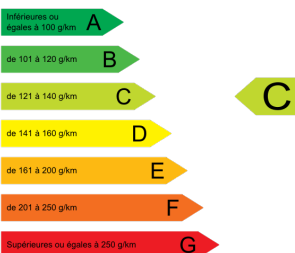

CCB IMPORT
53 Route de Bretagne
14210 TOURVILLE SUR ODON
France
Email: contact@ccbimport.com
Tel: 02 31 77 72 72

CITROEN

C4 Nouvelle

BlueHDi 130 S&S EAT8 FEEL PACK

Détails Véhicule

Marque	CITROEN	Date de 1ère m.e.c	
Modele	C4 Nouvelle	Energie	DIESEL
Versio	BlueHDi 130 S&S EAT8 FEEL PACK	Kilométrage	Véhicule 0KM
Couleur	BLEU ICELAND	Puissance fiscale	7

Photos

Principaux équipements et options incluses

Options incluses : Accès et démarrage mains libres , Peinture métallisée bleu iceland