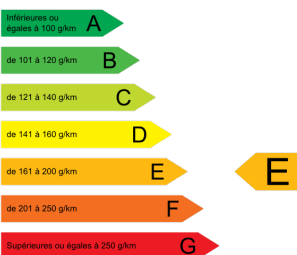

CCB IMPORT
53 Route de Bretagne
14210 TOURVILLE SUR ODON
France
Email: contact@ccbimport.com
Tel: 02 31 77 72 72

OPEL

VIVARO FOURGON

L2 2.0 DIESEL 145 CH PACK BUSINESS

Détails Véhicule

Marque	OPEL	Date de 1ère m.e.c	
Modele	VIVARO FOURGON	Energie	DIESEL
Version	L2 2.0 DIESEL 145 CH PACK BUSINESS	Kilométrage	Véhicule OKM
Couleur	BLANC ICY	Puissance fiscale	7

Photos

Principaux équipements et options incluses