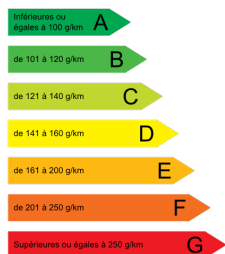

Détail

Remarque

Prix de vente TTC

17 990 € TTC