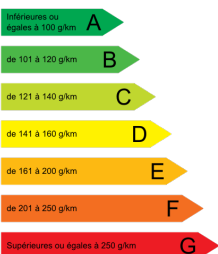

Détail

Remarque

Prix de vente TTC

21 450 € TTC