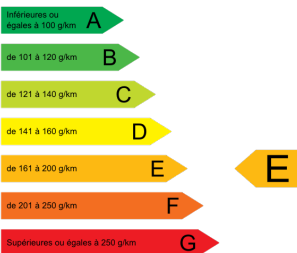

Photos

Principaux équipements et options incluses

Options incluses : Attelage de remorque , Pack visibilité : capteur de pluie et luminosité / antibrouillard , Radar de recul , Caméra de recul , Cartographie europe r-link , Marche pied ar , Pack navigation r-link : gps tomtom sur écran tactile / radio / usb / jack / bluetooth

Équipements : Abs avec ebv et assistance au freinage d'urgence , Accoudoir av , Airbag conducteur , Alternateur renforcé 185a , Anti-patinage des roues , Banquette 2 places avec dossier central rabattable , Climatisation manuelle , Cloison complète tôle , Condamnation automatique des ouvrants en roulant , Condamnation centralisée des portes avec télécommande , Contrôle dynamique de trajectoire esp adaptatif à la charge , extended grip , aide démarrage en côte , Direction assistée , Enjoliveurs mini , Lève-vitres av électriques , Ordinateur de bord , Panneau latéral gauche tôle , Points d'ancrage au plancher , Porte latérale droite coulissante tôle , Roue de secours , Roues tôlees 16" , Régulateur et limiteur de vitesse , Réservoir 105l , Rétroviseurs électriques et dégivrants à double miroir , Sellerie tissu kaleido , Siège conducteur à réglage lombaire , Siège conducteur à réglage tridimensionnel , Volant réglable en hauteur

Détail

Remarque

Prix de vente TTC

27 060 € TTC