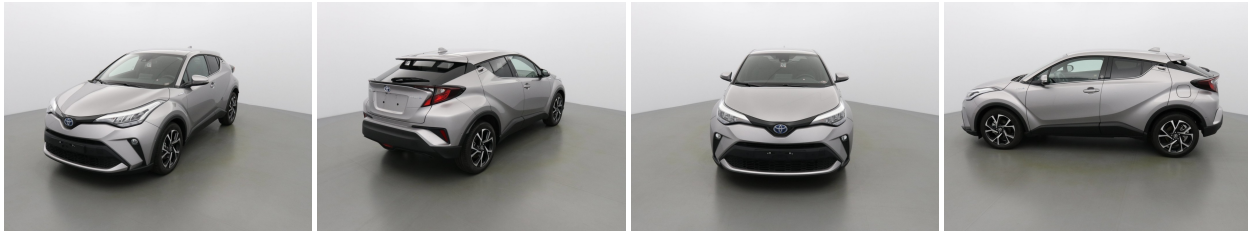

CCB IMPORT
53 Route de Bretagne
14210 TOURVILLE SUR ODON
France
Email: contact@ccbimport.com
Tel: 02 31 77 72 72

TOYOTA

C-HR

HYBRID 122 STYLE

Détails Véhicule

Marque	TOYOTA	Date de 1ère m.e.c	
Modele	C-HR	Energie	HYBRIDE ESSENCE
Version	HYBRID 122 STYLE	Kilométrage	Véhicule 0KM
Couleur	1K0 - METAL STREAM	Puissance fiscale	0

Photos

Principaux équipements et options incluses

Options incluses : Alerte de trafic arrière , Avertisseur d'angle mort , Système d'ouverture et de démarrage sans clé (avec bouton start/stop) , Système de navigation , Assistant parking , Peinture métallisée

Équipements : 6 haut-parleurs , 7 airbags , Accoudoir avant , Aide à la stabilité de la remorque , Aide au démarrage en côte , Aide au stationnement avant et arrière , Alerte d'oubli de ceinture de sécurité , Alerte de franchissement de ligne , Alerte risque collision , Allumage automatique des feux et détecteur de pluie , Antidémarrage , Apple carplay + androidauto , Assistance au freinage d'urgence , Banquette arrière rabattable en 2 parties (1/3-2/3) , Bouton de démarrage , Caméra de recul , Climatisation automatique bi-zone , Détecteur de piétons , Dispositif "follow me home" (maintien les feux allumés jusqu'à 5 mn) , Ecall , Eclairage d'ambiance int. , Entourage de vitres en chrome , Feux arrière à technologie led , Feux de jour drl à technologie led , Frein à main électrique , Jantes en alliage 18" , Kit de gonflage de pneus avec compresseur , Limiteur de vitesse , Ordinateur de bord , Phares antibrouillard , Phares led à l'avant , Poignées de portes et rétroviseurs extérieurs ton caisse , Prise 12v , Reconnaissance des panneaux de signalisation , Régulateur de vitesse adaptatif , Répartition électronique de la force de freinage , Rétroviseur intérieur jour/nuit automatique , Rétroviseurs extérieurs électriques et chauffants , Siège conducteur avec support lombaire à commande électrique , Sièges avant chauffants , Sièges avant réglables en hauteur manuellement , Système anti-blocage des roues (abs) , Système d'attache isofix pour siège enfant aux places latérales arrière , Système de contrôle de stabilité (vsc) , Système de surveillance de pression des pneus , Système multimédia toyota touch 2 , Vitres électriques avant et arrière , Vitres surteintées à l'arrière "privacy glass" , Volant chauffant , Volant et pommeau de levier de vitesse en cuir , Volant multifonction , Volant réglable en hauteur et en profondeur

Détail

vehicule

Remarque