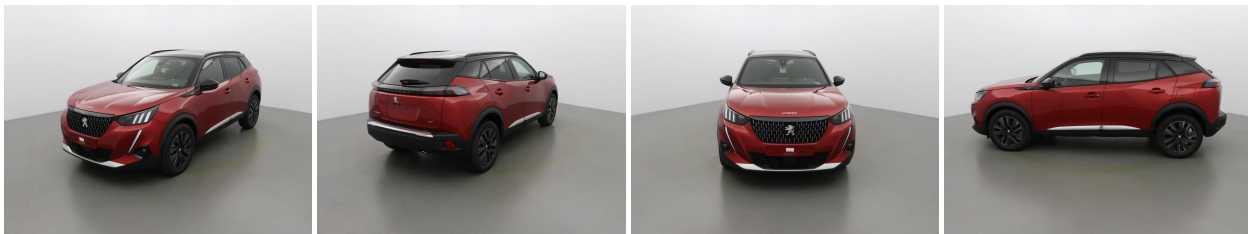

CCB IMPORT
53 Route de Bretagne
14210 TOURVILLE SUR ODON
France
Email: contact@ccbimport.com
Tel: 02 31 77 72 72

PEUGEOT

2008 PHASE 2

BLUEHDI 130 GT PACK

Détails Véhicule

Marque	PEUGEOT	Date de 1ère m.e.c	
Modele	2008 PHASE 2	Energie	DIESEL
Version	BLUEHDI 130 GT PACK	Kilométrage	Véhicule 0KM
Couleur	ROUGE ELIXIR	Puissance fiscale	0

Photos

Principaux équipements et options incluses

Options incluses : Jantes alliage 18" evissa diamantées bi-tons noir onyx et vernis black mist, cabochons, vis et inserts noir onyx , Assistant parking , Peinture métallisée spéciale

Équipements : Accès et démarrage mains libres , Active safety brake , Aide au stationnement avant et arrière , Allumage automatique des feux et détecteur de pluie , Apple carplay + androidauto , Avertisseur d'angle mort , Caméra de recul , Ciel de toit noir , Climatisation automatique , Commutation auto des feux de route/croisement , Connexion usb , Coques de rétro noir brillant , Détecteur de fatigue , Distance alert , Driver sport pack (comprend: meilleure réactivité de la boîte de vitesses, de l'accélérateur et de la direction assistée, animation acoustique et intensité de l'éclairage intérieur) non disponible ... , Eclairage d'ambiance int. , Écran central multimédia 10" , Feux de jour drl à technologie led , Fonction dab (radio numérique terrestre) , Jantes en alliage 18" , Kit de regonflage de pneus avec compresseur , Navigation 3d connectée avec écran tactile , Phares full led , Projecteurs antibrouillard led , Reconnaissance des panneaux de signalisation avec alerte de survitesse , Régulateur de vitesse adaptatif , Rétroviseurs extérieurs électriques et chauffants , Rétroviseurs extérieurs rabattables électriquement , Seuils de portes en aluminium , Sièges avant chauffants , Système d'assistance au maintien de trajectoire , Système mains-libres bluetooth , Toit noir , Vitres surteintées à l'arrière "privacy glass" , Volant réglable en hauteur et en profondeur