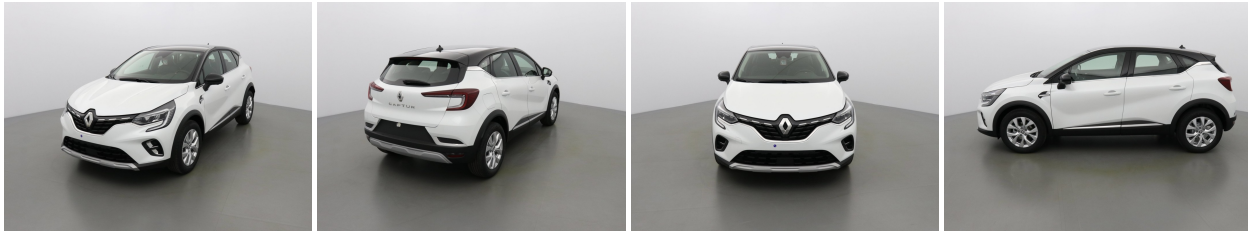

CCB IMPORT
53 Route de Bretagne
14210 TOURVILLE SUR ODON
France
Email: contact@ccbimport.com
Tel: 02 31 77 72 72

RENAULT

CAPTUR 3

TCE 90 INTENS

Détails Véhicule

Marque	RENAULT	Date de 1ère m.e.c	
Modele	CAPTUR 3	Energie	ESSENCE
Version	TCE 90 INTENS	Kilométrage	Véhicule 0KM
Couleur	XUI BLANC NACRE/TOIT NOIR ETOILE	Puissance fiscale	0

Photos

Principaux équipements et options incluses

Options incluses : Camera 360° , Around view , Système de navigation , Peinture métallisée spéciale , Aide au stationnement avant

Équipements : Aide au démarrage en côte , Aide au stationnement arrière , Airbag passager , Airbags latéraux , Alerte de survitesse , Alerte distance sécurité , Banquette arrière rabattable en 2 parties (1/3-2/3) , Carte d'entrée et de démarrage mains libres , Ceintures de sécurité arrière 3 points avec limiteur d'effort intégré aux places latérales , Ceintures de sécurité avant avec prétension , Ceintures de sécurité réglables en hauteur , Chargeur usb arrière , Climatisation automatique , Commutation auto des feux de route/croisement , Condamnation centralisée des portes avec télécommande , Console centrale avec accoudoir , Détecteur de piétons , Eclairage du coffre , Esp + asr , Essuie-glaces avant à détecteur de pluie , Feux arrière à technologie led , Fonction eco-mode , Freinage actif d'urgence , Freins de stationnement électrique , Jantes alu 17" "bahamas" , Alu brillant , Kit de regonflage de pneus avec compresseur , Multi sense system , Ordinateur de bord , Peinture du toit et des rétroviseurs extérieurs dans une couleur différente de celle de la carrosserie , Plancher de coffre amovible avec 2 positions , Poches aumônières au dos des sièges avant , Prise 12v avant et arrière , Projecteurs avant à allumage automatique , Projecteurs avant à led "pure vision" , Reconnaissance des panneaux de signalisation , Régulateur et limiteur de vitesse , Rétroviseur intérieur jour / nuit , Rétroviseurs extérieurs électriques et chauffants , Rétroviseurs extérieurs rabattables électriquement , Sellerie tissu et cuir d'imitationn noir et gris "intens" , Siège conducteur réglable en hauteur , Siège passager réglable en hauteur , Start/stop , Système d'assistance au maintien de trajectoire , Système d'attache isofix pour siège enfant aux places latérales arrière , Système de surveillance de pression des pneus , Système multimédia avec écran couleur tactile 7" , commande au volant , 4x20 w,6 hp , fm radio dab , 2x usb , 1x jack , bluetooth , compatible avec apple carplay , Tableau de bord numérique avec écran couleur 7" personnalisable , Vitres arrières surteintées , Vitres électriques avant et arrière , Volant cuir , Volant réglable en hauteur et en profondeur

Détail

vehicule

Remarque