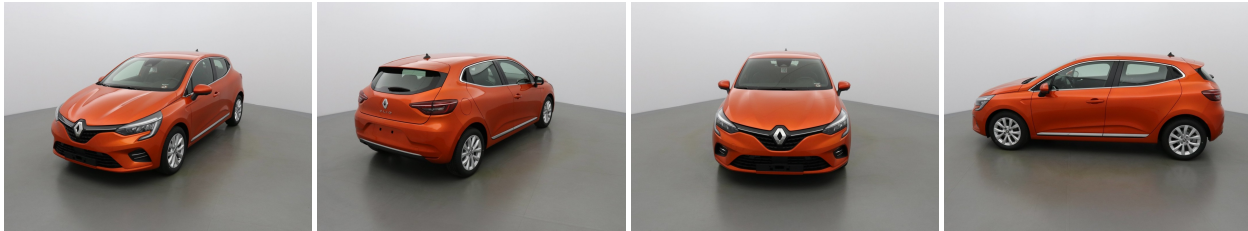

CCB IMPORT
53 Route de Bretagne
14210 TOURVILLE SUR ODON
France
Email: contact@ccbimport.com
Tel: 02 31 77 72 72

RENAULT

CLIO 5

TCE 90 INTENS

Détails Véhicule

Marque	RENAULT	Date de 1ère m.e.c	
Modele	CLIO 5	Energie	ESSENCE
Version	TCE 90 INTENS	Kilométrage	Véhicule 0KM
Couleur	EPY ORANGE ATACAMA	Puissance fiscale	0

Photos

Principaux équipements et options incluses

Options incluses : Camera 360° , Around view , Système de navigation , Peinture métallisée spéciale , Aide au stationnement avant

Équipements : Aide au stationnement arrière , Airbag conducteur à retenue programmée , Airbag passager , Airbags latéraux avant et arrière , Alerte distance sécurité , Banquette arrière rabattable en 2 parties (1/3-2/3) , Carte d'entrée et de démarrage mains libres , Climatisation automatique , Commutateur automatique des feux de route , Contrôle électronique de la stabilité (esc) , Détecteur de piétons , Eclairage du coffre , Essuie-glaces avant à détecteur de pluie , Feux arrière à technologie led , Fonction eco-mode , Freinage actif d'urgence , Jantes en alliage 16" , Kit de regonflage de pneus avec compresseur , Lane keeping assist system , Multi sense system , Ordinateur de bord , Prise 12v , Projecteurs avant à allumage automatique , Projecteurs avant à led "pure vision" , Reconnaissance des panneaux de signalisation , Régulateur et limiteur de vitesse , Rétroviseurs extérieur électrique, dégivrables, rabattables , Sellerie tissu/cuir , Siège conducteur réglable en hauteur , Start/stop , Système d'attache isofix pour siège enfant aux places latérales arrière , Système de contrôle de traction asr , Système de surveillance de pression des pneus , Système multimédia avec écran couleur tactile 7" , commande au volant, 4x20 w,6 hp, fm radio dab, 2x usb, 1x jack, bluetooth, compatible avec apple carplay , Verrouillage centralisé , Vitres électriques avant et arrière